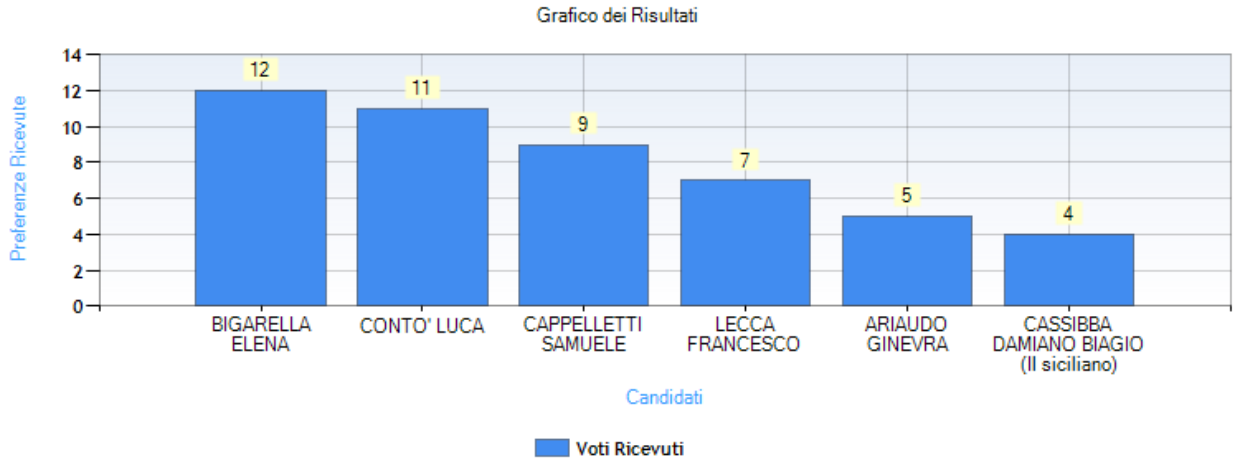

Data di chiusura votazione: 07/11/2024 12:00:02

Numero totale di elettori: 107

Numero totale di elettori che hanno votato: 23

Numero totale di elettori che non hanno votato: 84

Affluenza totale degli elettori: 21,5 %

Risultati

Numero schede bianche: 1

Dettaglio delle preferenze espresse

| Candidato | Preferenze ricevute |
|--|---------------------|
| BIGARELLA ELENA | 12 |
| CONTO' LUCA | 11 |
| CAPPELLETTI SAMUELE | 9 |
| LECCA FRANCESCO | 7 |
| ARIAUDO GINEVRA | 5 |
| CASSIBBA DAMIANO BIAGIO (Il siciliano) | 4 |