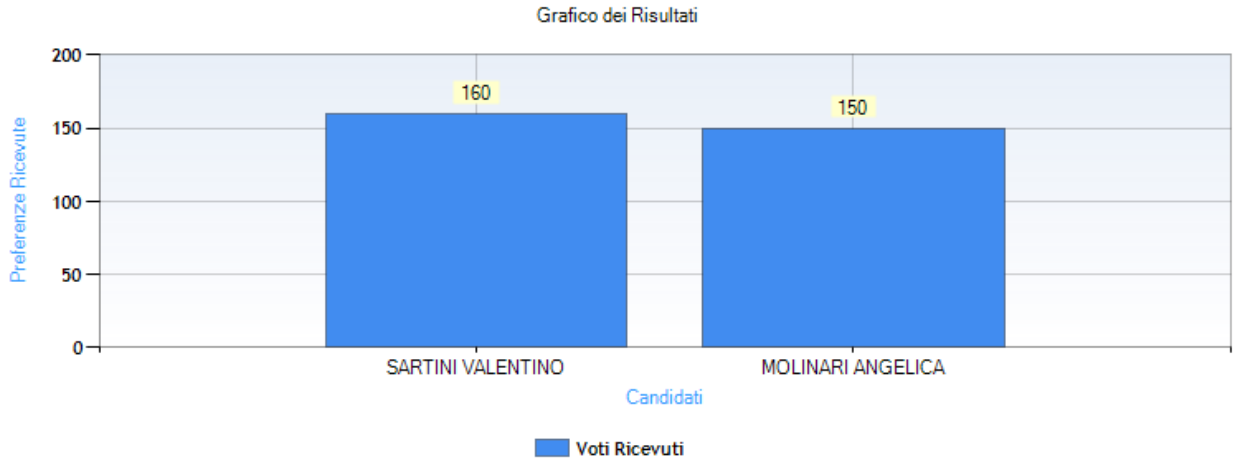

Numero totale di elettori: 2383

Numero totale di elettori che hanno votato: 289

Numero totale di elettori che non hanno votato: 2094

Affluenza totale degli elettori: 12,13 %

# Risultati

Numero schede bianche: 16